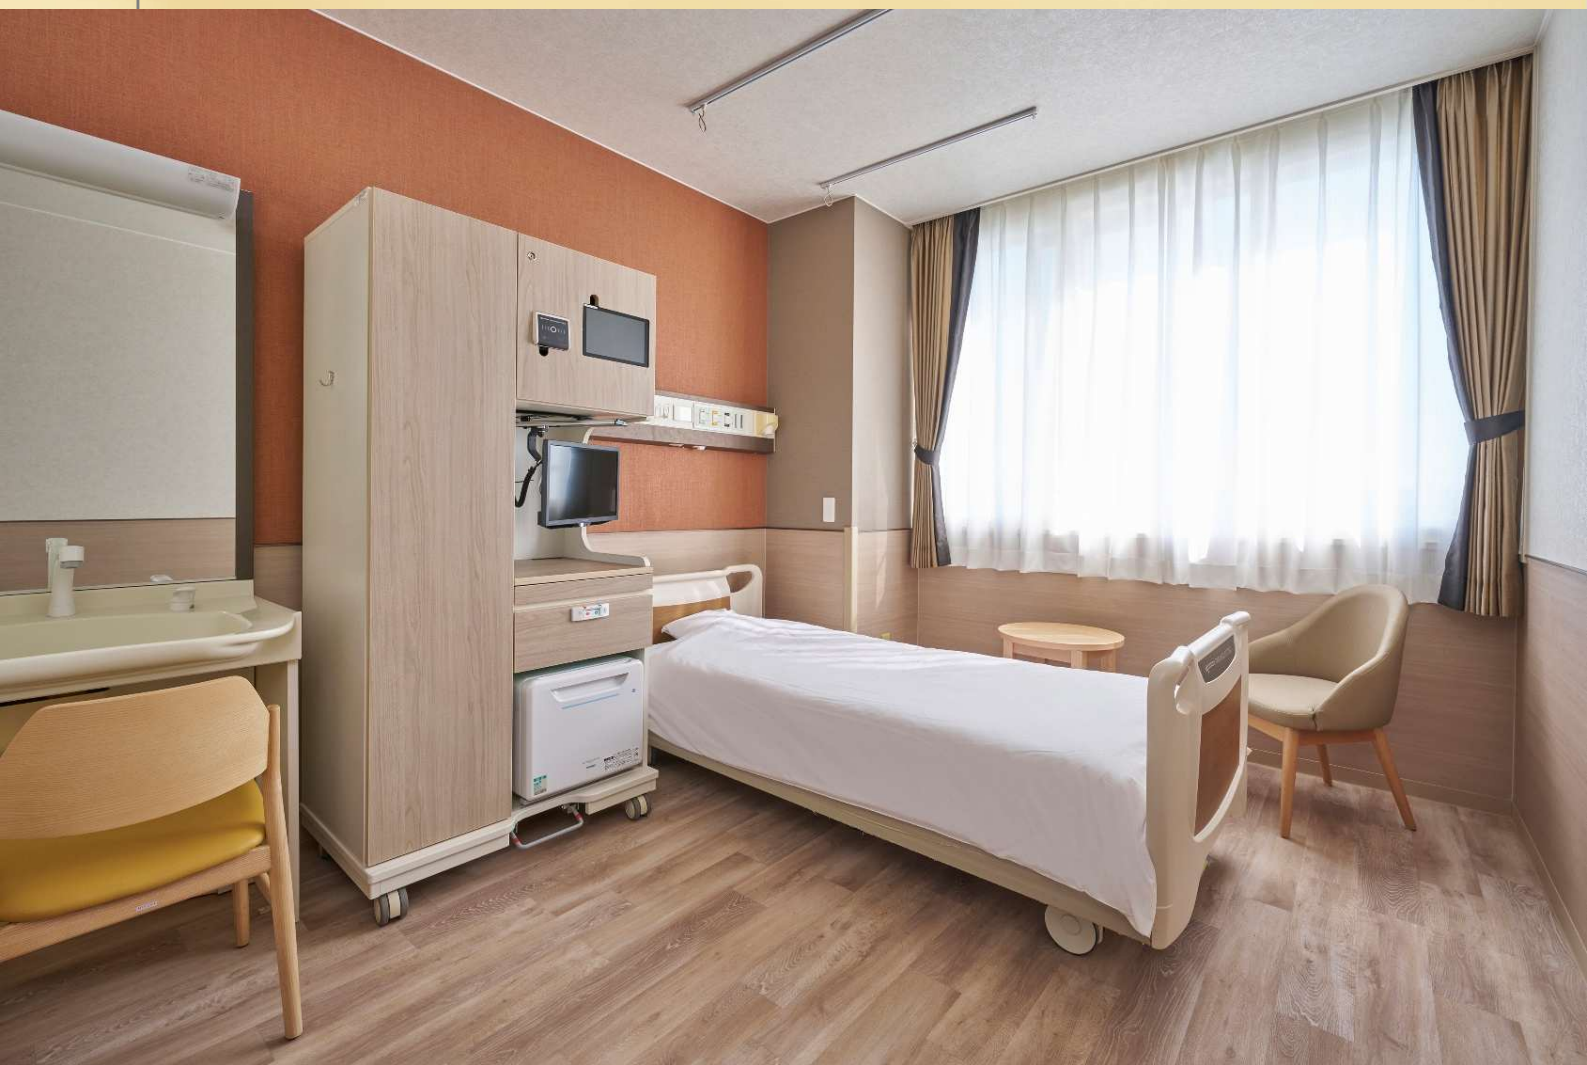

■特別室 設備

[設備] 電動ベッド／ベッドサイドテーブル／テレビ50型／ポータブルテレビ (DVDプレーヤー付)

冷蔵庫 (2ドア) / ドライヤー / 浴室 / 洗面室 / トイレ

[家具] 床頭台 / ソファベッド / 昇降テーブル / ラウンジチェア / デスク / デスクチェア /

家電収納 / 脱衣ワゴン / 洗面チェア

フロアランプ / スタンドライト / マグネットボード / アート 他

[備品] 掛時計 / ハンガー / ごみ箱 / 靴ベラ / リモコンスタンド 他

面積 13～14㎡

¥12,100-（税込）

咲き誇る桜をイメージした「オトナピンク」がテーマカラー。
視認性の高い40インチの壁かけテレビもご用意しています。シャワーブースも完備し、
快適なプライベート空間です。お体への負担が少ない授乳チェアもご用意しており、
心華やぐ空間で、安心して療養頂けます。

Semi - Private Special Room

■準特室（産科） 病室設備

[設備] 電動ベッド／ベッドサイドテーブル／テレビ40型／冷蔵庫（1ドア）／シャワーユニット
トイレ／洗面

[家具] ワードローブ付き床頭台／アームチェア／テーブル／授乳チェア
マグネットボード／アート 他

[備品] 掛時計／温湿度計／ハンガー／ごみ箱／おむつ用ごみ箱 他

病室

シャワーユニット・トイレ

授乳チェア

テーブル

病室

個室（成人）

面積 13～14㎡

¥8,800-（税込）

暖色のオレンジが、季節を問わず温もりを感じさせてくれるお部屋です。

専用トイレを完備し、プライバシーをしっかりと確保。窓際にはテーブルとチェアをご用意しており、外の光を感じながら快適に療養いただけます。

温もりのある空間で、心安らぐ時間をお過ごしください。

Private room

■個室（成人） 病室設備

[設備] 電動ベッド／ベッドサイドテーブル／テレビ19型／冷蔵庫（1ドア）／トイレ／洗面