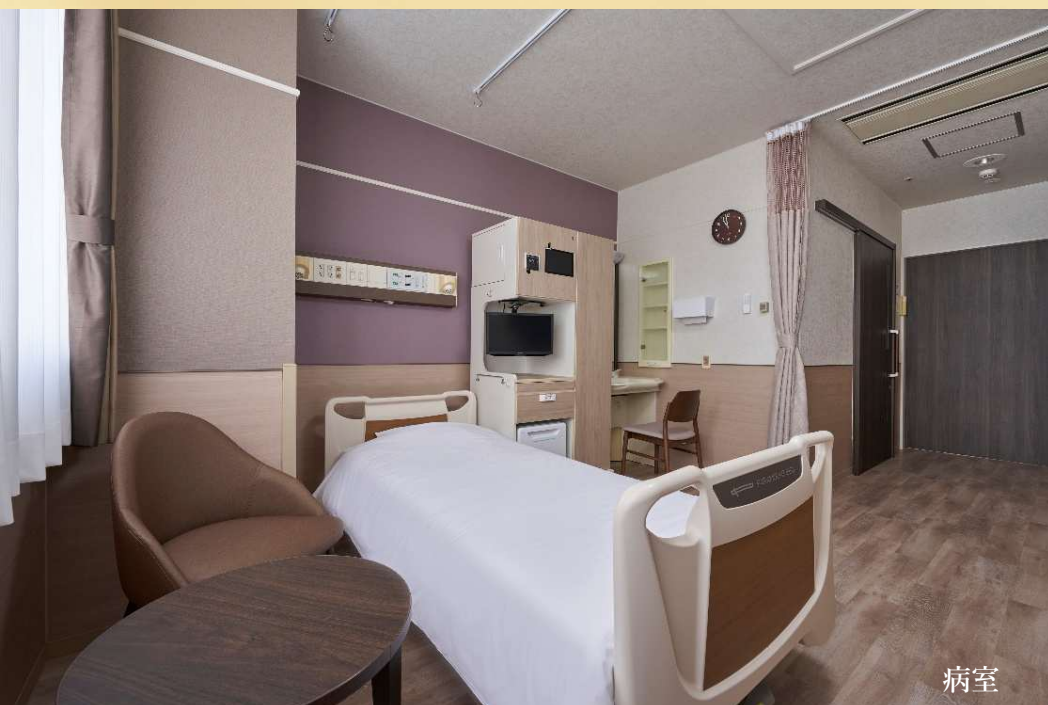

■準特室（成人） 病室設備

[設備] 電動ベッド／ベッドサイドテーブル／テレビ19型／冷蔵庫（1ドア）／シャワーユニット
トイレ／洗面

[家具] ワードローブ付き床頭台／アームチェア／テーブル／洗面チェア
マグネットボード 他

[備品] 掛時計／温湿度計／ハンガー／ごみ箱／ 他