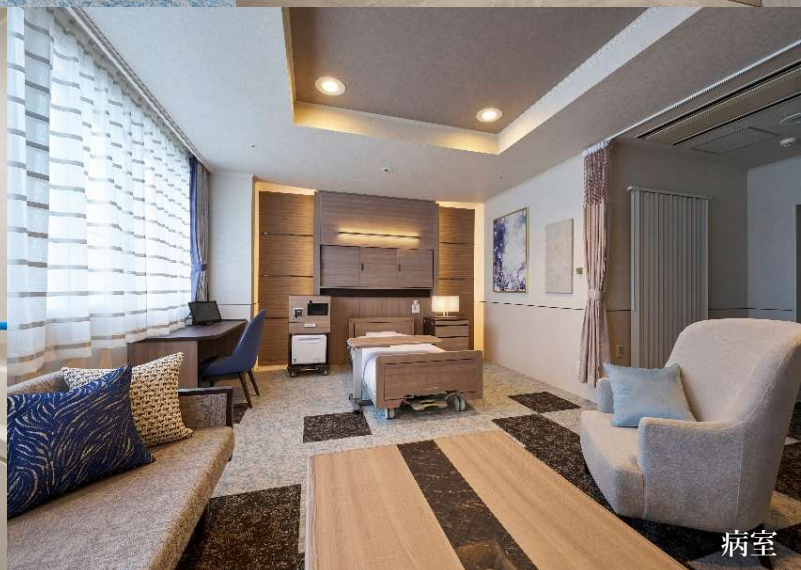

病室

病室

トイレ

洗面

浴室

病室

準特室（成人）

面積 13～14㎡

¥12,100-（税込）

ラベンダー畑をイメージした紫色のアクセントクロスが、心に安心感を与えてくれるお部屋です。シャワーブースを完備した完全個室で、周囲を気にせず快適に療養いただけます。窓際のデザインデスクとチェアは、多目的にご活用ください。

Semi-special private room

■準特室（成人） 病室設備

[設備] 電動ベッド／ベッドサイドテーブル／テレビ19型／冷蔵庫（1ドア）／シャワーユニット
トイレ／洗面

面積 13～14㎡

¥12,100-（税込）

咲き誇る桜をイメージした「オトナピンク」がテーマカラー。
視認性の高い40インチの壁かけテレビもご用意しています。シャワーブースも完備し、
快適なプライベート空間です。お体への負担が少ない授乳チェアもご用意しており、
心華やぐ空間で、安心して療養頂けます。

Semi - Private Special Room

■準特室（産科） 病室設備

[設備] 電動ベッド／ベッドサイドテーブル／テレビ40型／冷蔵庫（1ドア）／シャワーユニット
トイレ／洗面

面積 13～14㎡

¥8,800-（税込）

暖色のオレンジが、季節を問わず温もりを感じさせてくれるお部屋です。

専用トイレを完備し、プライバシーをしっかりと確保。窓際にはテーブルとチェアをご用意しており、外の光を感じながら快適に療養いただけます。

温もりのある空間で、心安らぐ時間をお過ごしください。

Private room

■個室（成人） 病室設備

[設備] 電動ベッド／ベッドサイドテーブル／テレビ19型／冷蔵庫（1ドア）／トイレ／洗面