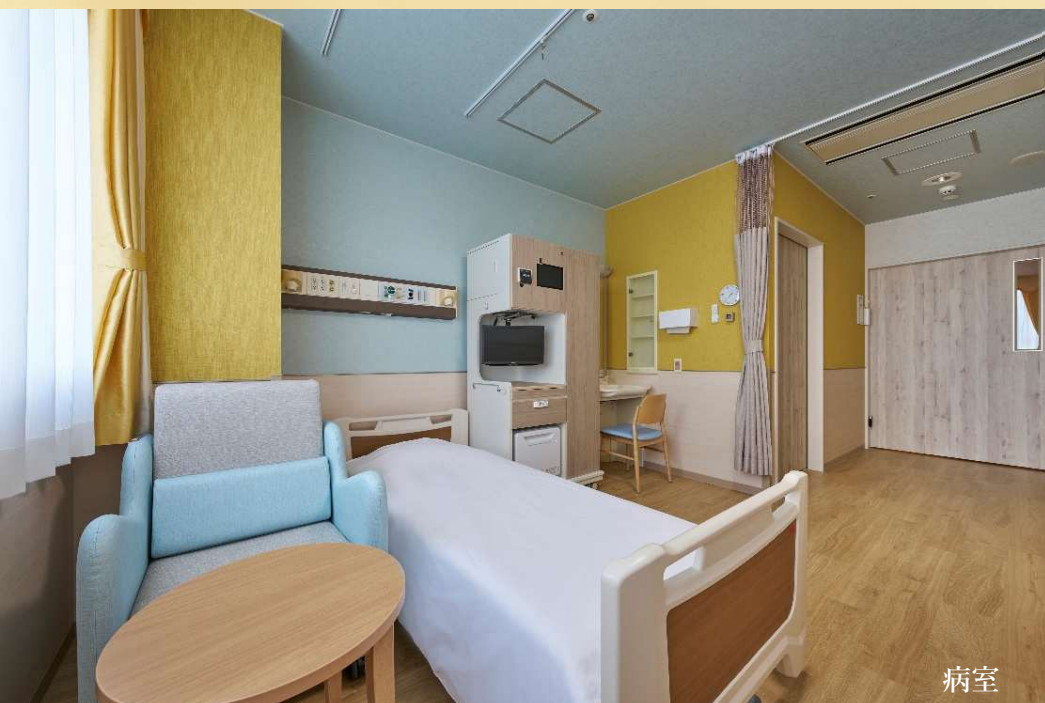

■個室（小児） 病室設備

[設備] 電動ベッド／ベッドサイドテーブル／テレビ19型／冷蔵庫（1ドア）／トイレ／洗面

[家具] ワードローブ付き床頭台／スライドチェア（ソファベッド）／テーブル／洗面チェア

マグネットボード 他

[備品] 掛時計／温湿度計／ハンガー／ごみ箱 他