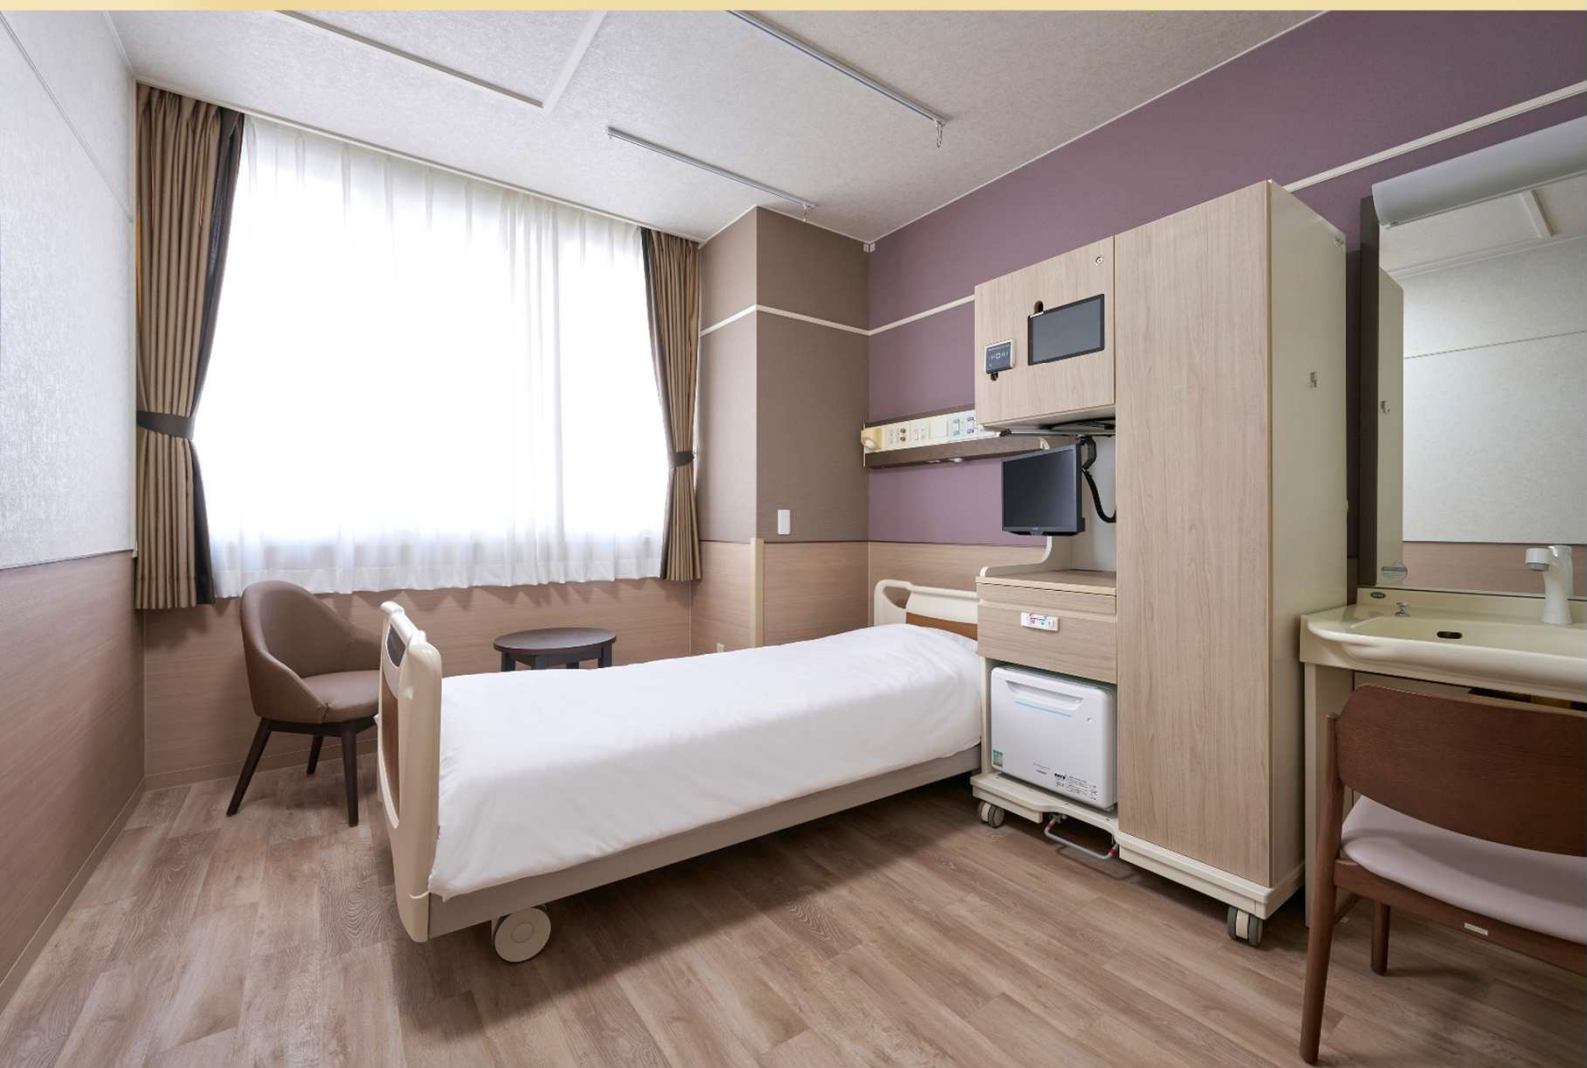

■特別室 設備

[設備] 電動ベッド／ベッドサイドテーブル／テレビ50型／ポータブルテレビ (DVDプレーヤー付)

冷蔵庫 (2ドア) / ドライヤー / 浴室 / 洗面室 / トイレ

[家具] 床頭台 / ソファベッド / 昇降テーブル / ラウンジチェア / デスク / デスクチェア /

家電収納 / 脱衣ワゴン / 洗面チェア

フロアランプ / スタンドライト / マグネットボード / アート 他

[備品] 掛時計 / ハンガー / ごみ箱 / 靴ベラ / リモコンスタンド 他

病室

病室

トイレ

洗面

浴室

病室

準特室（成人）

面積 13～14㎡

¥12,100-（税込）

ラベンダー畑をイメージした紫色のアクセントクロスが、心に安心感を与えてくれるお部屋です。シャワーブースを完備した完全個室で、周囲を気にせず快適に療養いただけます。窓際のデザインデスクとチェアは、多目的にご活用ください。

Semi-special private room

■準特室（成人） 病室設備

[設備] 電動ベッド／ベッドサイドテーブル／テレビ19型／冷蔵庫（1ドア）／シャワーユニット
トイレ／洗面

面積 13～14㎡

¥12,100-（税込）

咲き誇る桜をイメージした「オトナピンク」がテーマカラー。
視認性の高い40インチの壁かけテレビもご用意しています。シャワーブースも完備し、
快適なプライベート空間です。お体への負担が少ない授乳チェアもご用意しており、
心華やぐ空間で、安心して療養頂けます。

Semi - Private Special Room

■準特室（産科） 病室設備

[設備] 電動ベッド／ベッドサイドテーブル／テレビ40型／冷蔵庫（1ドア）／シャワーユニット
トイレ／洗面